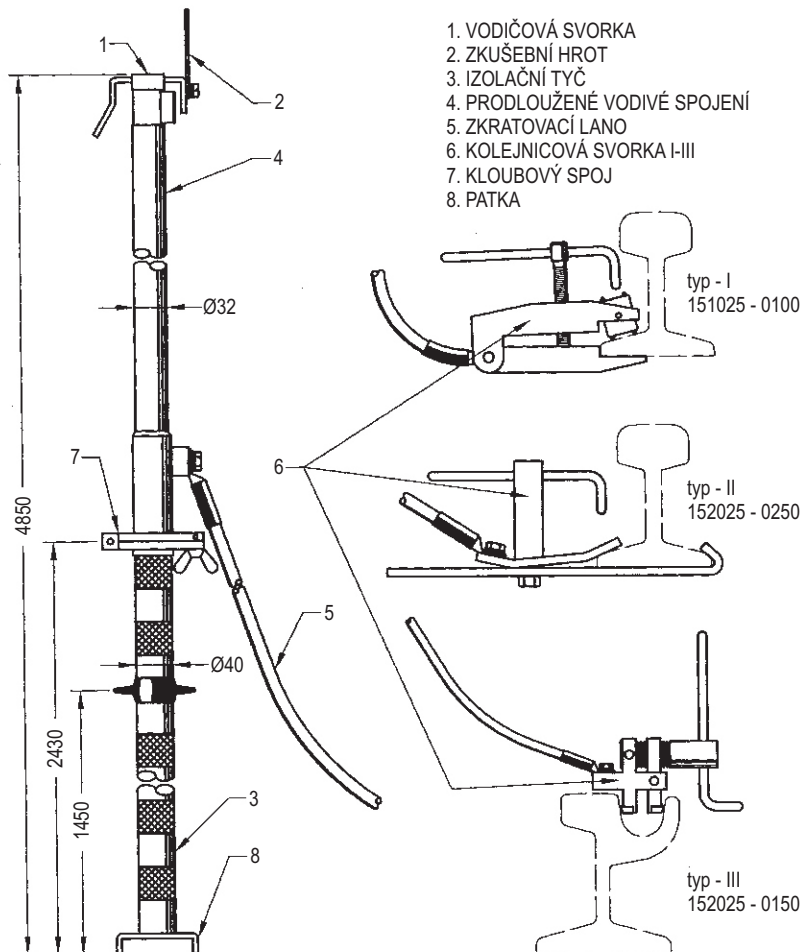

ZKRATOVACÍ SOUPRAVA UTTV 25

typ 152 025

Zkratovací souprava je určena pro použití na trakčním vedení stejnoměrné i střídavé napětové soustavy do 27,5 kV.

TECHNICKÉ ÚDAJE

Připojení na:

- trolejový vodič 80 - 150 mm²
- vyrobeno dle ON 359708

- jmenovité napětí pomůcky	27,5 kV
- proudová zatížitelnost	800A/ 10 min
- zkratová odolnost	10 kA/ 1 sec
- průřez lana	50 mm ²
- délka lana	14 000 mm
- hmotnost	14 kg