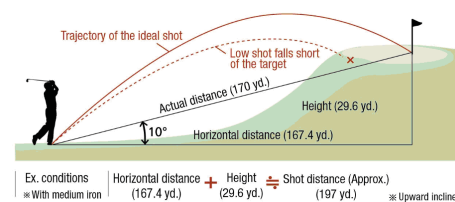

Kromě golfistů využívají laserové dálkoměry také lovci a geodeti.

LASEROVÉ DÁLKOMĚRY NIKON

VLASTNOSTI NIKON LASER 550 AS

- Měření přímé vzdálenosti, horizontální vzdálenosti, výšky, úhlu a vertikální vzdálenosti (výškového rozdílu dvou cílů) jedním stisknutím tlačítka
- Zobrazení výsledků na interním a externím LCD panelu. Externí panel zobrazuje všechny výsledky současně.
- Režim priority prvního objektu a režim priority vzdáleného objektu
- Vysoce kvalitní 6x zvětšující monokulár s vícenásobnými antireflexními vrstvami pro brilantní obraz
- Vodotěsné provedení (do hloubky 1 m po dobu 10 minut): těsnění pomocí O-kroužků a plnění dusíkem; vodovzdorný prostor pro baterii.
- Konstrukce okuláru High-eyepoint pro komfortní pozorování při použití brýlí
- Možnost plynulého měření vzdálenosti více objektů po dobu až 20 s při trvale stisknutém tlačítku.
- Měřicí rozsah: 10-500 m

Nikon Laser 550AS

Na jakém principu pracuje NIKON LASER 550AS?

Nový laserový dálkoměr Laser 550 AS je schopen měřit úhel, horizontální vzdálenost, výšku, vertikální vzdálenost (výškový rozdíl dvou objektů) a přímou vzdálenost. Tyto vlastnosti z něho činí ideální vybavení pro golf. Hráči golfu budou nyní moci určit horizontální vzdálenost a úhel klesání nebo stoupání mezi sebou a kolíkem, což je výhodné při volbě nejhodnější hole pro odpal.